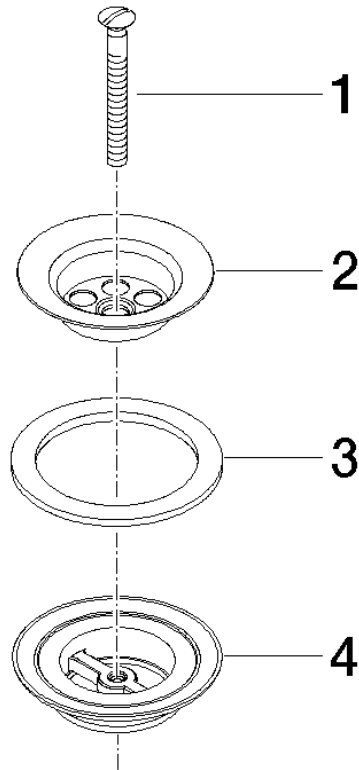

Griglia di scarico 1 1/4" - Platinato spazzolato

IMO

10 100 970

10 100 970

10 100 970

Parts for other
finishes can be found
here: Cromato

Elenco delle parti di ricambio

N.	Codice articolo	Denominazione	Quantità necessaria	Tempo di produzione
3	09 14 03 005 90	guarnizione	1	60
4	09 11 01 007-07	scarico	1	60