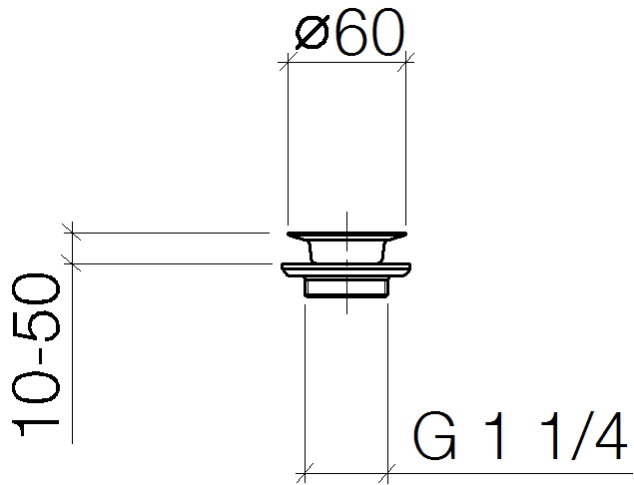

10 100 970

Compatibile con: IMO, LULU, MADISON,
MEM, TARA, CL.1, LISSÉ, VAIA, META,
CYO

	Platinato spazzolato	10 100 970-06
	Cromato	10 100 970-00
	Platinato	10 100 970-08
	Ottone (Oro 23k)	10 100 970-09
	Dark Chrome	10 100 970-19
	Light Gold	10 100 970-26
	Light Gold spazzolato	10 100 970-27
	Ottone spazzolato (Oro 23k)	10 100 970-28
	Bronzo spazzolato	10 100 970-42
	Champagne spazzolato (Oro 22k)	10 100 970-46
	Champagne (Oro 22k)	10 100 970-47
	Cromo spazzolato	10 100 970-93
	Dark Platinum spazzolato	10 100 970-99

Griglia di scarico 1 1/4" - Platinato spazzolato

IMO

10 100 970

10 100 970

10 100 970

Parts for other
finishes can be found
here: Cromato

Elenco delle parti di ricambio

N.	Codice articolo	Denominazione	Quantità necessaria	Tempo di produzione
3	09 14 03 005 90	guarnizione	1	60
4	09 11 01 007-07	scarico	1	60